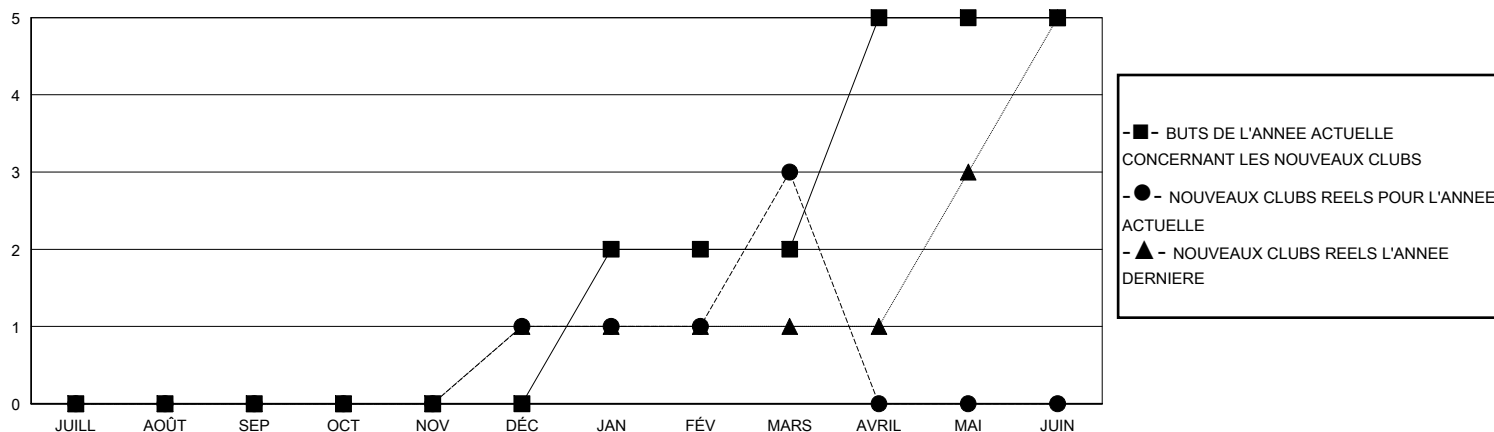

MONTHLY MEMBERSHIP PROGRESS REPORT

District 403 A3

Results as of: 3/31/2024

GMT:

LIEU BURKINA FASO

RC EME

Clubs				Membres			
RESULTATS POUR 2023-2024				RESULTATS POUR 2023-2024			
TRIMESTRE	BUT CONCERNANT LES NOUVEAUX CLUBS	NOUVEAUX CLUBS	CLUBS ANNULÉS	TRIMESTRE	OBJECTIF DE CROISSANCE NETTE DE L'EFFECTIF	CROISSANCE ACTUELLE DE L'EFFECTIF	TOTAL DES MEMBRES RADIES (y compris les transferts)
JUILL/AOÛT/SEP	0	0	0	JUILL/AOÛT/SEP	0	31	38
OCT/NOV/DÉC	0	1	0	OCT/NOV/DÉC	20	89	79
JAN/FÉV/MARS	2	2	0	JAN/FÉV/MARS	20	80	33
AVRIL/MAI/JUIN	3	0	0	AVRIL/MAI/JUIN	20	0	0

BUTS ET NOUVEAUX CLUBS REELS - CUMULATIF