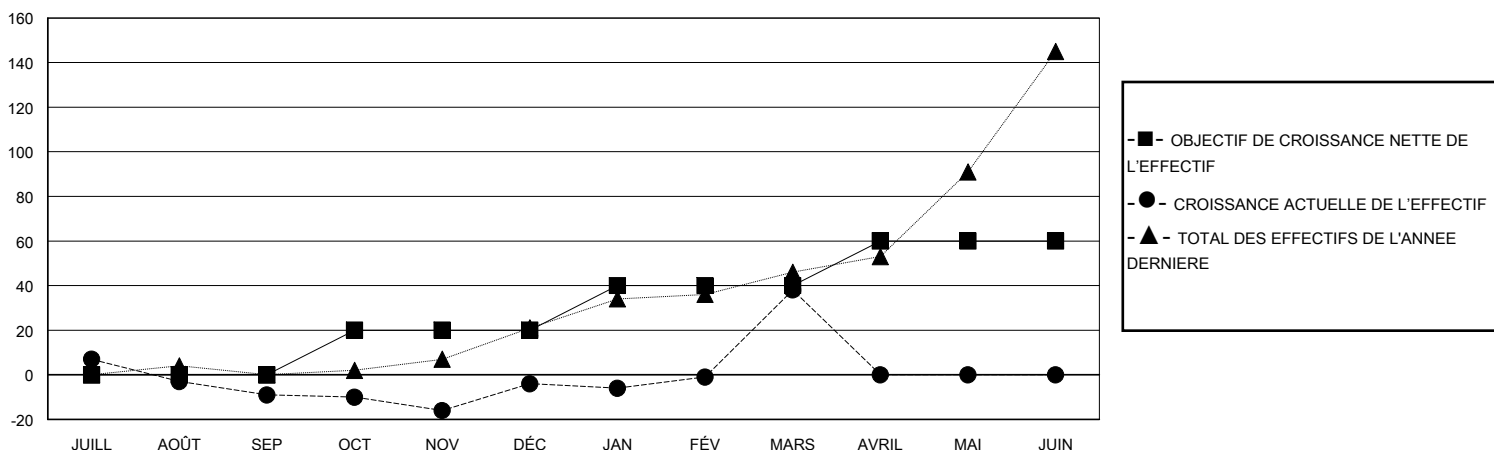

MONTHLY MEMBERSHIP PROGRESS REPORT

District 403 A3

Results as of: 3/31/2024

GMT:

LIEU BURKINA FASO

RC EME

Clubs				Membres			
RESULTATS POUR 2023-2024				RESULTATS POUR 2023-2024			
TRIMESTRE	BUT CONCERNANT LES NOUVEAUX CLUBS	NOUVEAUX CLUBS	CLUBS ANNULÉS	TRIMESTRE	OBJECTIF DE CROISSANCE NETTE DE L'EFFECTIF	CROISSANCE ACTUELLE DE L'EFFECTIF	TOTAL DES MEMBRES RADIES (y compris les transferts)
JUILL/AOÛT/SEP	0	0	0	JUILL/AOÛT/SEP	0	31	38
OCT/NOV/DÉC	0	1	0	OCT/NOV/DÉC	20	89	79
JAN/FÉV/MARS	2	2	0	JAN/FÉV/MARS	20	80	33
AVRIL/MAI/JUIN	3	0	0	AVRIL/MAI/JUIN	20	0	0

BUTS ET NOUVEAUX CLUBS REELS - CUMULATIF

BUTS ET MEMBRES REELS - CUMULATIF

CLUBS RADIES: 0	41 CLUBS OF 69 ONT AJOUTE 1 OU PLUSIEURS NOUVEAUX MEMBRES	DISTRIBUTION PAR SEXE
		HOMME 1,477 (77.41%)
		FEMME 429 (22.48%)
MEMBRES RADIES	CLIQUEZ ICI POUR LES INFORMATIONS CUMULATIVES SUR LES EFFECTIFS	NOMBRE TOTAL DE MEMBRES D'UNITÉS FAMILIALES 14
DECEDE 5		MEMBRES DE FAMILLE QUI RÈGLEMENT LA MOITIÉ DES COTISATIONS 7
CLUB ANNULE 0		
AUTRE 145		
TOTAL 150		